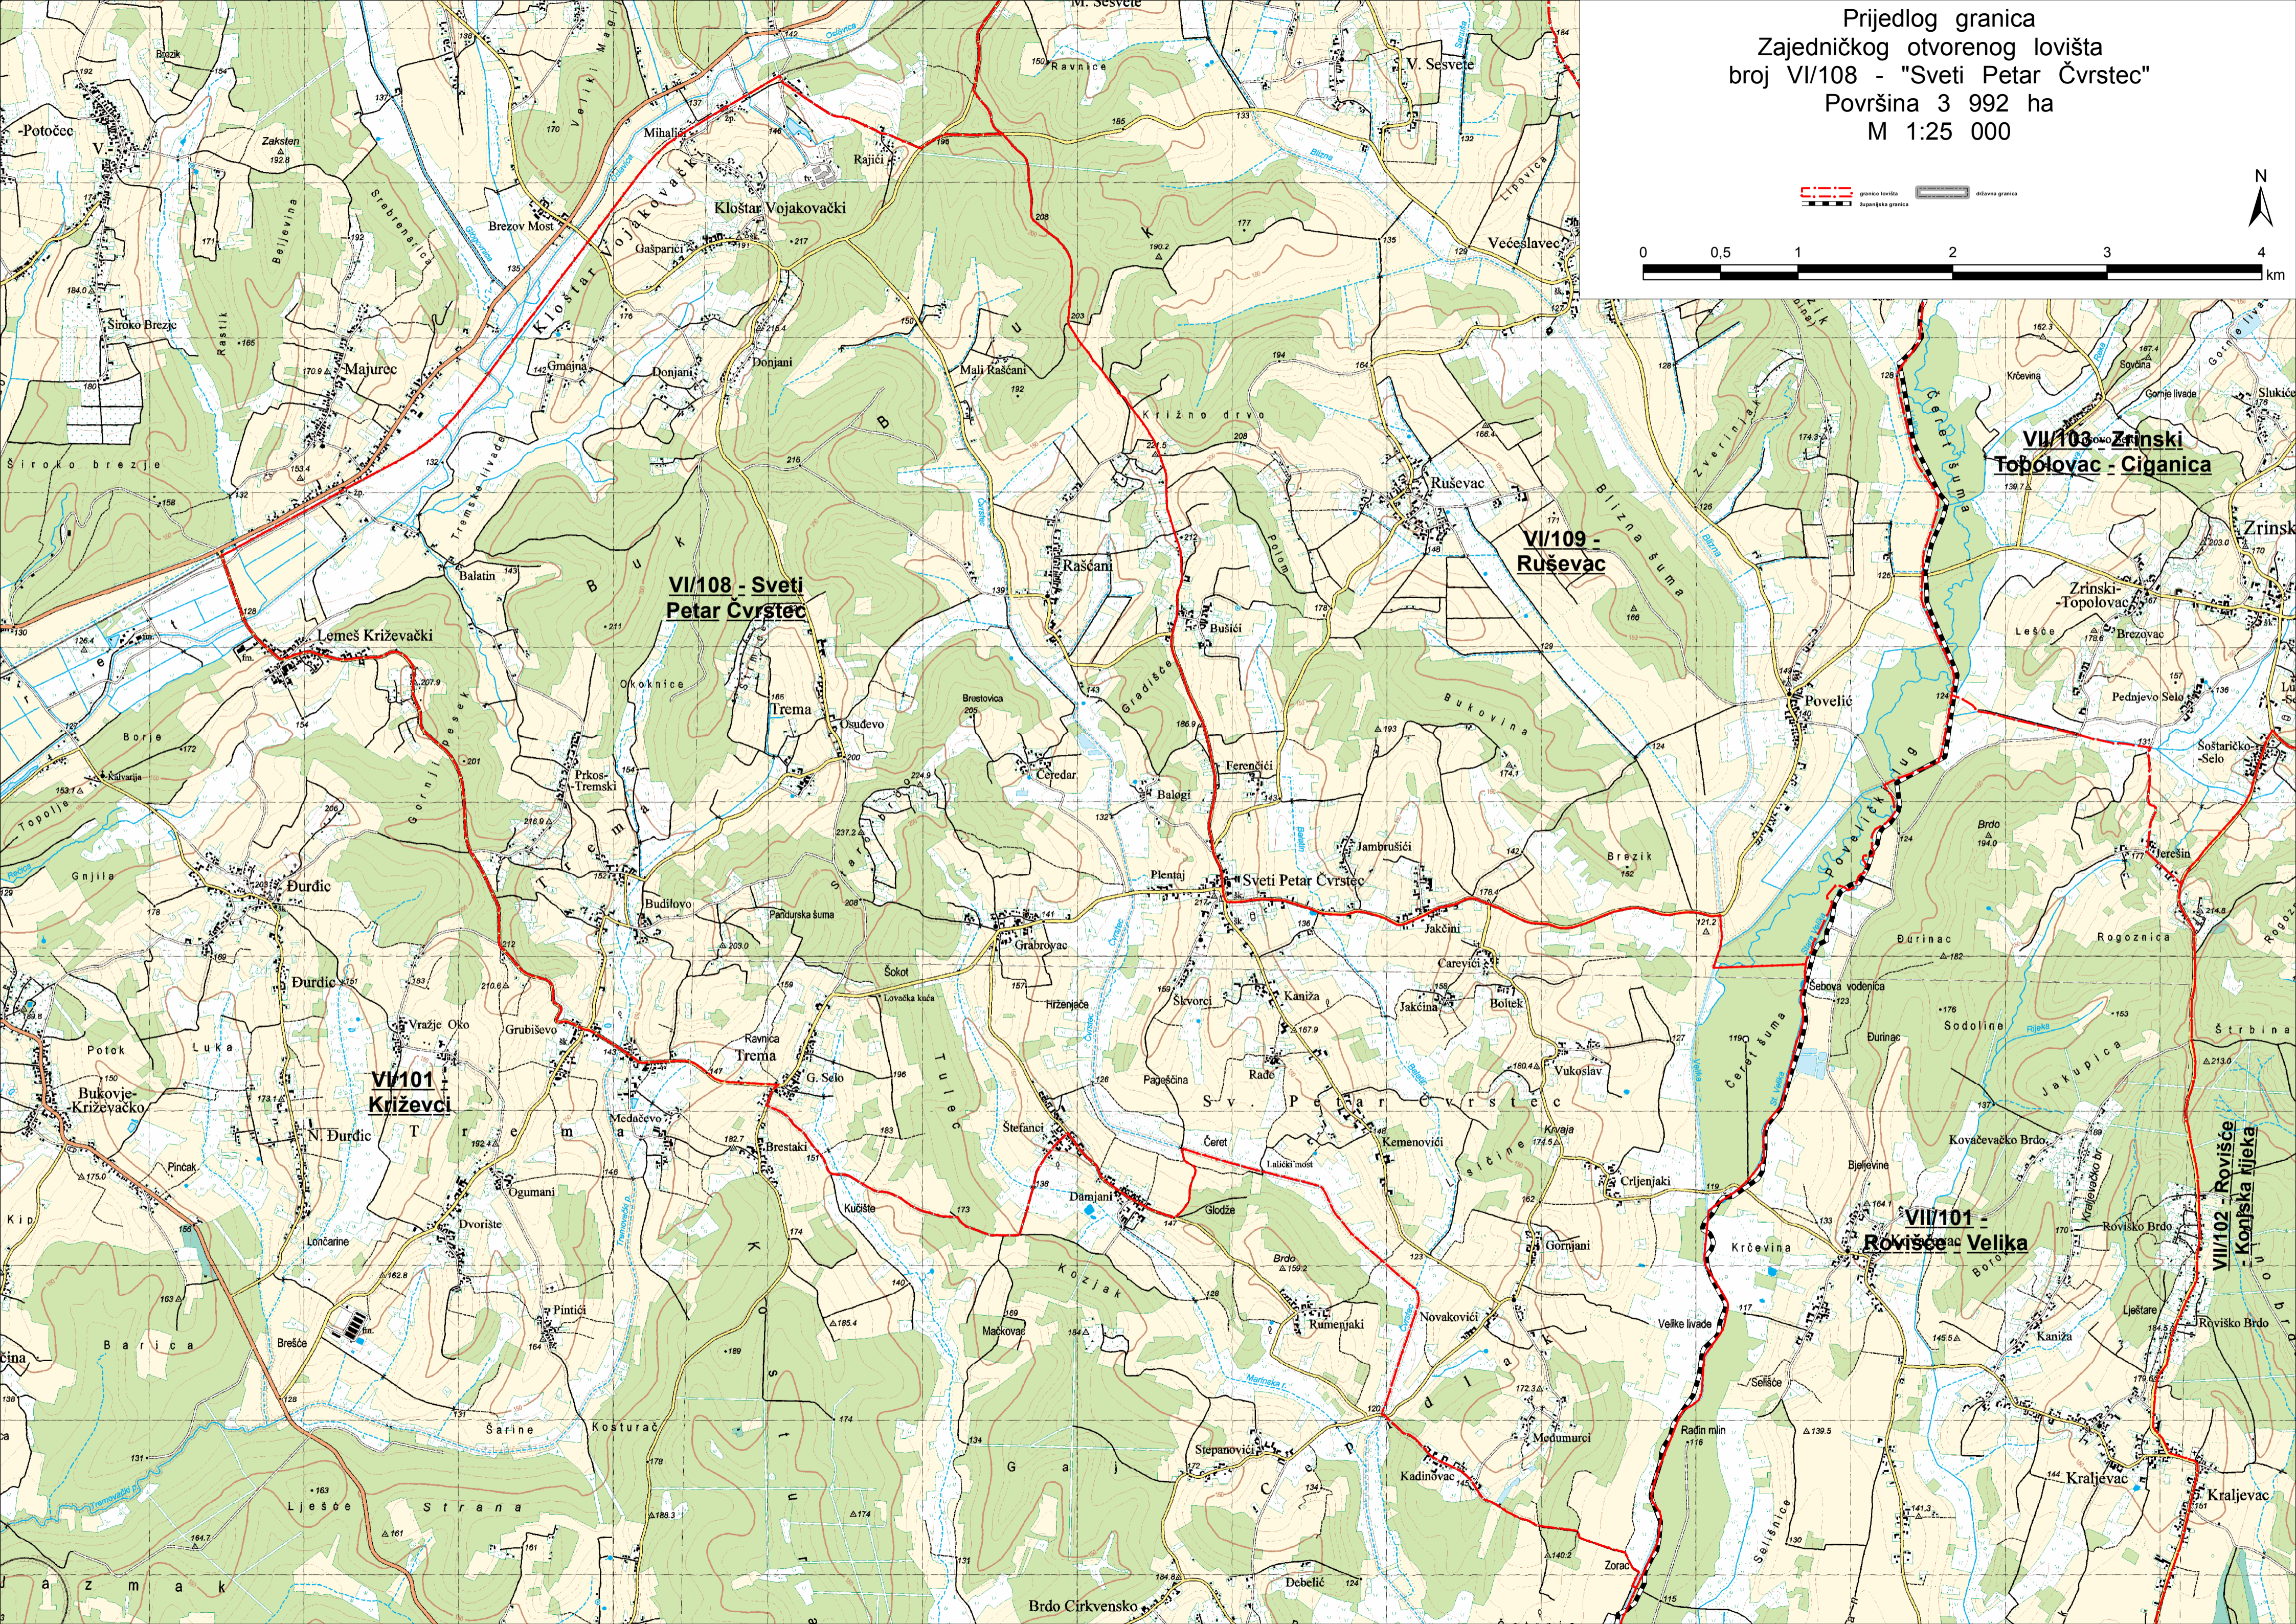

Prijedlog granica
Zajedničkog otvorenog lovišta
broj VI/108 - "Sveti Petar Čvrstec"
Površina 3 992 ha
M 1:25 000

--- granica lovišta
- - - - - državna granica

VI/108 - Sveti Petar Čvrstec

VI/109 - Ruševac

VII/103 - Zrinski Topolovac - Čiganica

VI/101 - Križevci

VII/101 - Rovišće - Velika

VIII/102 - Rovišće - Konjska Rijeka